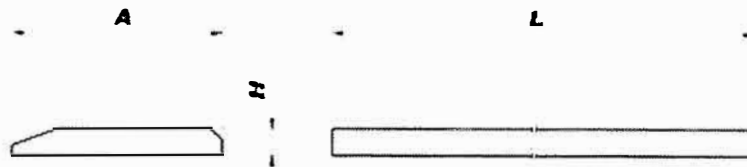

## SINGLE BEVEL CUTTING EDGES

SINGLE BEVEL CUTTING EDGES – NO HOLES - HEAT TREATED ( MM) – HB400				
PART NO	L (LENGTH)	A (WIDTH)	H (THICK)	HOLES
SB110X12X1560	1560	110	12	N/A
SB110X12X1860	1860	110	12	N/A
SB110X16X1860	1860	110	16	N/A
SB110X16X2160	2160	110	16	N/A
SB110X16X2460	2460	110	16	N/A
SB150X16X1860	1860	150	16	N/A
SB150X16X2160	2160	150	16	N/A
SB150X16X2460	2460	150	16	N/A
SB150X20X1860	1860	150	20	N/A
SB150X20X2160	2160	150	20	N/A
SB150X20X2460	2460	150	20	N/A
SB200X20X2160	2160	200	20	N/A
SB200X20X2460	2460	200	20	N/A
SB200X25X2160	2160	200	25	N/A
SB200X25X2460	2460	200	25	N/A
SB200X25X3050	3050	200	25	N/A
SB250X25X3000	3050	250	25	N/A
SB300X20X2400	2400	300	20	N/A
SB38X16X1860	1860	38	16	N/A
SB78X16X1860	1860	78	16	N/A